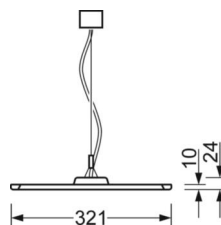

DEEP-LINK

<https://www.regiolux.de/ru/article/46255014170>

Ссылка	LED 6400lm 840
ηLB	100 %
Φ ↓/↑	74 % / 26 %
UGR поп./вдоль дисплей	17.1 / 16.4
	65° < 3000cd/m²

Механика

цвет корпуса	белый стандартный для электротехники RAL 9016
размеры (LxWxH/DxH)	1558mm x 321mm x 24mm
вес (нетто)	5.9kg
Вид монтажа	маятниково-подвесные световые полосы

размеры

L	1558 mm	Длина
B	321 mm	Ширина
H	24 mm	Высота
A1	900 mm	Расстояние между точками крепежа при одиночной установке
A2	1237 mm	Расстояние между точками крепежа, 1-й светильник световой полосы
A3	1574 mm	Расстояние между точками крепежа между светильниками в световой п
P min	150 mm	Минимальная длина подвеса
P max	1900 mm	Максимальная длина подвеса