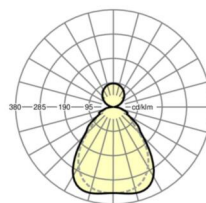

параметры

номер заказа	46255014170
код EAN	4020863378494
номер таможенного тарифа	94051190
Знак прохождения контроля	IP 20, класс защиты I, для рабочих мест за дисплеем 65°<3000, F, Indoor, CE
Степень ударопрочности IK	IK02
Температура окружения	ta 25°C
Гарантийный срок	5 лет
Государственные программы поддержки	BEG - государственные субсидии для энергосберегающих зданий (действительна только для Германии)

электротехника

Балласт	Электронный драйвер (1 штука)
Мощность системы	48W
сетевое напряжение	230V/50Hz
автоматический предохранитель (пусковой ток)	8 штук/B10, 13 штук/B16, 13 штук/C10, 21 штук/C16
класс энергосбережения/Источник света	C

Оптика

Оснастка	LED, цветопередача/оттенок света CRI ≥ 80 / 4000K
Допуск для координаты цветности (MacAdam)	3SDCM
Номинальный световой поток	6414lm
Срок службы LED	50000h L90/B10 (Tq 25°C)
светоотдача светильников	135lm/W
UGR поп./вдоль	17.1 / 16.4

DEEP-LINK

<https://www.regiolux.de/ru/article/46255014170>