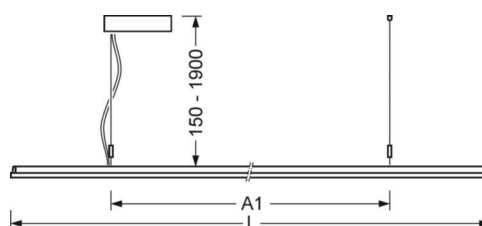

DEEP-LINK

<https://www.regiolux.de/ru/article/46255014170>

Ссылка	LED 6400lm 840
ηLB	100 %
Φ ↓/↑	74 % / 26 %
UGR поп./вдоль дисплей	17.1 / 16.4
	65° < 3000cd/m²

Механика

цвет корпуса	белый стандартный для электротехники RAL 9016
размеры (LxWxH/DxH)	1558mm x 321mm x 24mm
вес (нетто)	5.9kg
Вид монтажа	маятниково-подвесные световые полосы

размеры

L	1558 mm	Длина
B	321 mm	Ширина
H	24 mm	Высота
A1	900 mm	Расстояние между точками крепежа при одиночной установке
A2	1237 mm	Расстояние между точками крепежа, 1-й светильник световой полосы
A3	1574 mm	Расстояние между точками крепежа между светильниками в световой п
P min	150 mm	Минимальная длина подвеса
P max	1900 mm	Максимальная длина подвеса